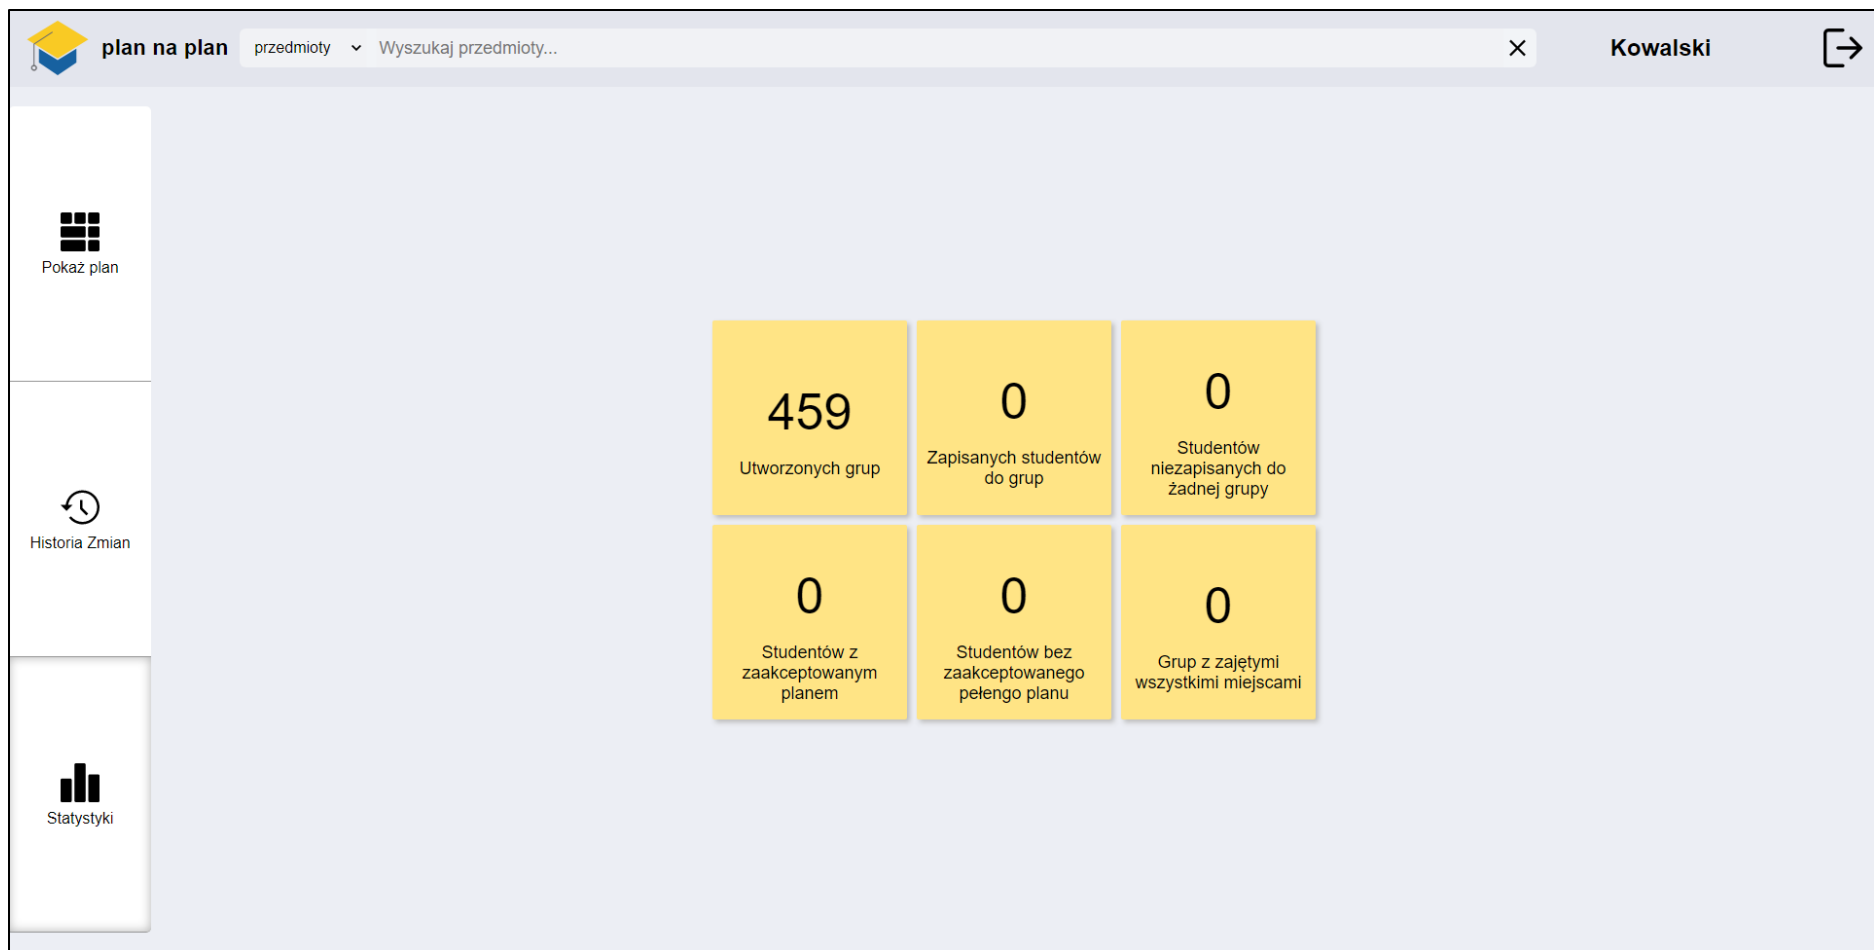

5. Możliwa jest edycja planu wybierając grupy i wykłady z panelu po prawej stronie

plan na plan przedmioty Wyszukaj przedmioty... X Kowalski

2021-01-23 19:49:24 0

	Poniedziałek	Wtorek	Środa	Czwartek	Piątek
8:00			Algorithms and data structures 8.15-9.45 0/20		
9:00					
10:00	Algotymy rozproszone 10.00-11.30 0/25		Algebra 10.00-11.30 0/20		
11:00			Algorithms and data structures 10.00-11.30 0/30		
12:00	Algebra liniowa 11.45-13.15 0/48				
13:00					
14:00				Algotymy grafowe 13.45-15.15 0/24	
15:00					
16:00		Algotymy rozproszone 15.30-17.00 0/25	Algebra liniowa 15.30-17.00 0/24	Algotymy grafowe 15.30-17.00 0/24	Algorytmika w projektowaniu systemów 15.30-17.00 0/15
17:00					Algorytmika w projektowaniu systemów 15.30-17.00 0/15
18:00		Algebra 17.15-18.45 0/20			
19:00					

Pokaż plan

Historia Zmian

Statystyki

6. Wybierając zakładkę „Historia Zmian” po lewej stronie możesz przejrzeć historię zmian planu zajęć studenta

7. Wybierając zakładkę „Statystyki” po lewej stronie wyświetla się widok statystyk